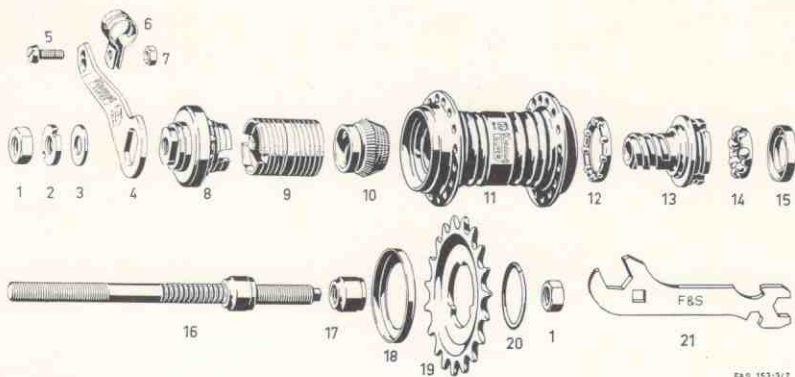

Liste Nr. 153.6/6  
für Einzelteile

KOMET-SUPER-NABE 161

F&S 153.6/7

Bild-Nr.	Bestell-Nr.	Bezeichnung	Standard-Packung Stück
1	0316 061 004	Sechskantmutter FG 9,5 (2 Stück)	10
2	1603 017 100	Sicherungsmutter FG 9,5	10
3	2318 004 004	Sicherungsscheibe	10
4	1612 017 300	Bremshebel	5
5	0515 004 104	Zylinderschraube M 5	10
6	nach Größe	Rohrschelle (Größe vorschreiben!)	10
7	0516 105 004	Sechskantmutter M 5	10
8	1674 110 000	Zsb.-Hebelkonus (nur komplett lieferbar)	5
9	1673 100 000	Bremsmantel	5
10	1609 005 000	Antriebskonus	5
11	1601 100 406	Nabenhülse 36 Loch	1
11	1601 100 418	Nabenhülse 28 Loch	1
12	1676 104 000	Kugelhalter S 2050 (auf Antreiber)	10
13	1672 100 000	Antreiber	5
14	1676 103 100	Kugelhalter (im Antreiber)	10
15	1604 013 002	Staubdeckel (im Antreiber)	10
16	1671 106 000	Achse 145 lang	5
16	1671 107 000	Achse 155 lang	5
16	1671 108 000	Achse 165 lang	5
17	1608 100 000	Festkonus	5
18	1621 101 000	Staubdeckel	10
19	n. Zähnezahl	Zahnkranz 1/2 x 1/8" aufsteckbar	10
20	0512 011 000	Sprengring	10
21	0324 100 100	Schlüssel	10
—	0369 135 100	Tube FETT FÜR BREMSMANTEL	—