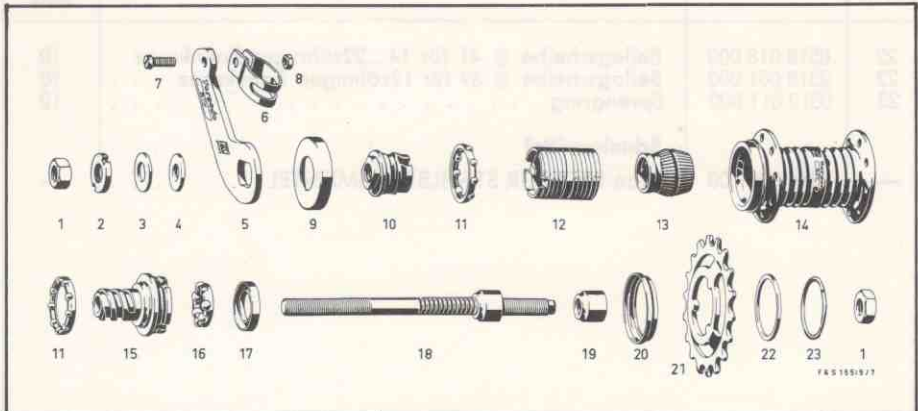

Liste Nr. 155.6/7
für Einzelteile

TORPEDO-BOY-NABE

Bild-Nr.	Bestell-Nr.	Bezeichnung	Standard-Packung Stück
1	0316 061 004	Sechskantmutter FG 9,5 (2 Stück)	10
2	1603 017 100	Sicherungsmutter FG 9,5	10
3	2318 004 004	Sicherungscheibe	10
4	2318 003 000	Scheibe (für Gabelweite 108)	10
5	2319 001 100	Bremshebel	5
6	nach Größe	Rohrschelle (Größe vorschreiben!)	10
7	0515 004 104	Zylinderschraube M 5	10
8	0516 105 004	Sechskantmutter M 5	10
9	2321 001 000	Staubdeckel (auf Hebelkonus)	10
10	2307 001 100	Hebelkonus	5
11	2376 001 200	Kugelhalter S 130 (2 Stück)	10
12	2373 001 000	Bremsmantel	5
13	2306 001 000	Antriebskonus	5
14	n. Lochzahl	Nabenhülse (Lochzahl vorschreiben!)	1
15	2372 001 401	Antreiber	5
16	1676 103 100	Kugelhalter (im Antreiber)	10
17	1604 013 002	Staubdeckel (im Antreiber)	10
18	2371 006 000	Achse 145 lang GW 100	5
18	1671 106 000	Achse 145 lang GW 108	5
18	2371 007 000	Achse 155 lang GW 100	5
18	1671 107 000	Achse 155 lang GW 108	5
18	2371 008 000	Achse 165 lang GW 100	5
18	1671 108 000	Achse 165 lang GW 108	5
19	2308 001 100	Festkonus für GW 100	5
19	1608 100 000	Festkonus für GW 108	5
20	2321 002 101	Staubdeckel	10
21	n. Zähnezahl	Zahnkranz 1/2 x 1/8" aufsteckbar	10

TORPEDO-BOY-NABE

Bild-Nr.	Bestell-Nr.	Bezeichnung	Standard-Packung Stück
22	0518 018 000	Beilagscheibe ϕ 41 für 14...22zähligen Zahnkranz .	10
22	2318 001 000	Beilagscheibe ϕ 39 für 12zähligen Zahnkranz	10
23	0512 011 000	Sprengring	10
Schmiermittel			
—	0369 135 100	Tube FETT FÜR STAHLBREMSMÄNTEL	—